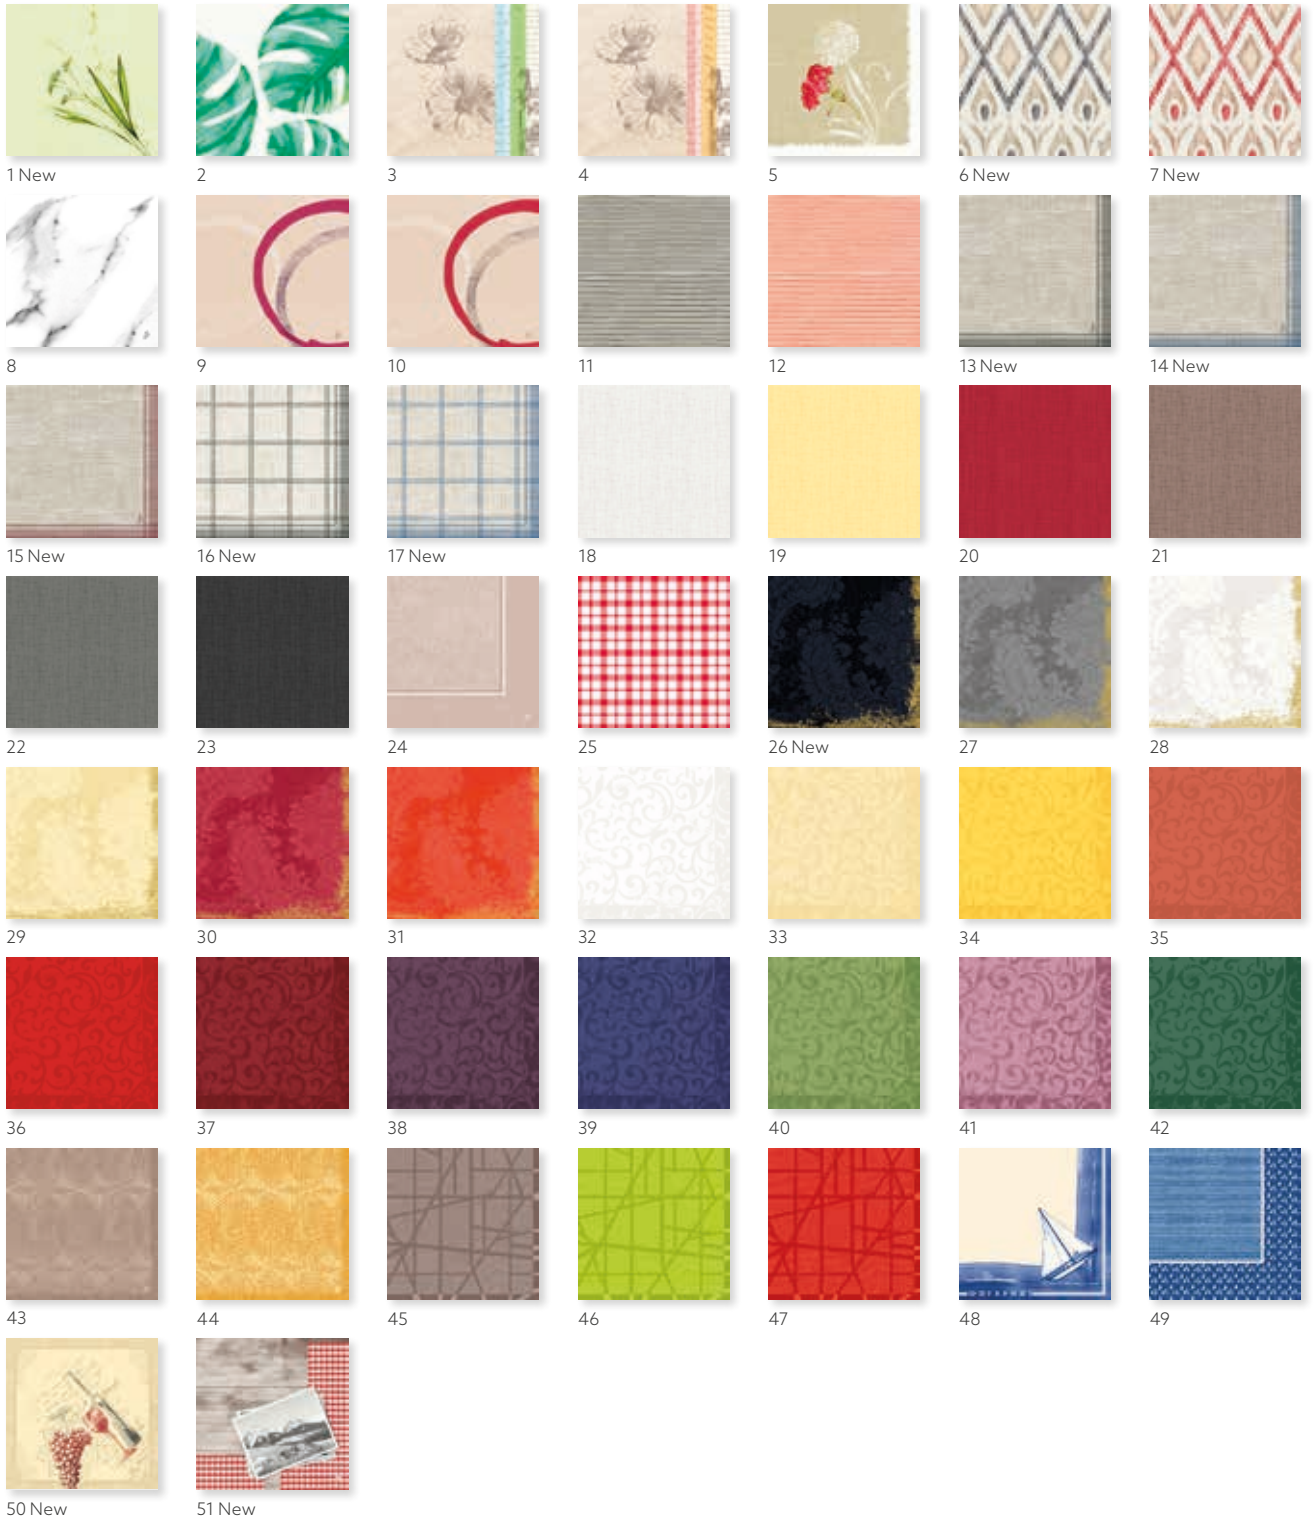

DUNILIN®, 40 X 40 CM