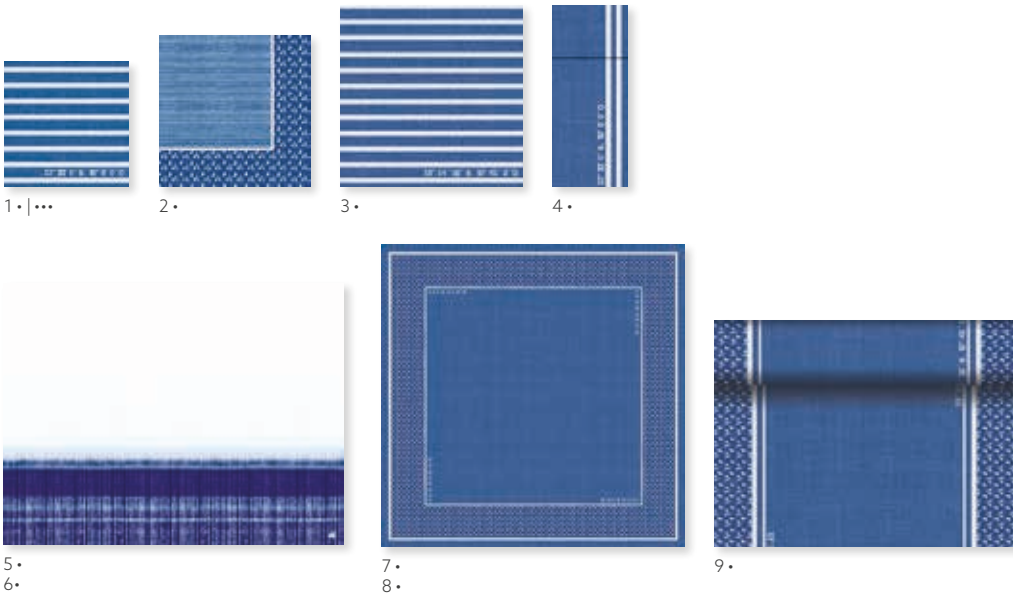

SANTORINI

NO	ARTICLE	DESCRIPTION	PACK
1	171358	Tissue Napkin, 3-ply, 33 x 33 cm	10 x 50
	171362	Tissue Napkin, 3-ply, 33 x 33 cm	4 x 250
2	171368	Dunilin® Napkin, 40 x 40 cm	12 x 50
3	171372	Dunilin® Napkin, 48 x 48 cm	6 x 40
4	171373	Duniletto®, 40 x 48 cm	4 x 50
5	171390	Dunicel® Placemat, 30 x 40 cm	5 x 100

NO	ARTICLE	DESCRIPTION	PACK
6	171393	Paper Placemat, 35 x 45 cm	4 x 250
7	171398	Dunisilk®+ Slipcover, 84 x 84 cm	5 x 20
	171377	Dunicel® Slipcover, 84 x 84 cm	5 x 20
8	171381	Dunicel® Slipcover, 84 x 84 cm	1 x 100
9	171385	Dunicel® Tête-à-Tête, 0,40 x 24 m	6 x 1