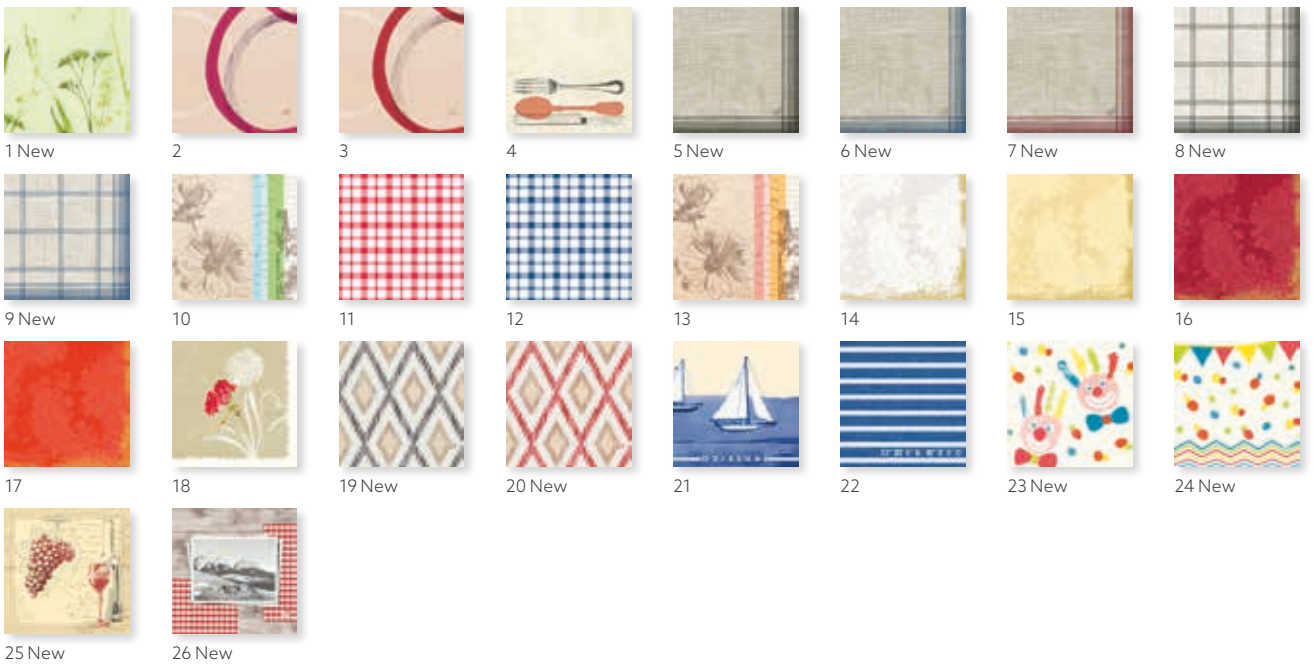

TISSUE, 3-PLY, 33 X 33 CM, 4 X 250

NO	ARTICLE	DESCRIPTION	PACK			
1	178265	Liz	4 x 250	•		•
2	174213	Orbit Plum	4 x 250	•		•
3	174214	Orbit Bordeaux	4 x 250	•		•
4	171224	Le Bistro	4 x 250	•		•
5	178203	Linus Black	4 x 250	•	•	•
6	178204	Linus Blue	4 x 250	•	•	•
7	178205	Linus Bordeaux	4 x 250	•	•	•
8	178206	Linus Classic Black	4 x 250	•	•	•
9	178207	Linus Classic Blue	4 x 250	•	•	•
10	174211	Zendo Green	4 x 250	•	•	•
11	168130	Giovanni Red	4 x 250	•	•	•
12	171448	Giovanni Blue	4 x 250	•		•
13	174212	Zendo Mandarin	4 x 250	•	•	•

NO	ARTICLE	DESCRIPTION	PACK			
14	174207	Royal White	4 x 250	•		•
15	174208	Royal Cream	4 x 250	•		•
16	174209	Royal Bordeaux	4 x 250	•		•
17	174210	Royal Mandarin	4 x 250	•		•
18	171223	Almeria	4 x 250	•		•
19	178202	Malina Nature	4 x 250	•		•
20	178201	Malina Bordeaux	4 x 250	•		•
21	174215	Sailing	4 x 250	•		•
22	171362	Santorini	4 x 250	•		•
23	178208	Let's Party	4 x 250	•	•	•
24	178209	Let's Party Flag	4 x 250	•	•	•
25	178210	Vino	4 x 250	•		•
26	178266	Mountain	4 x 250	•		•