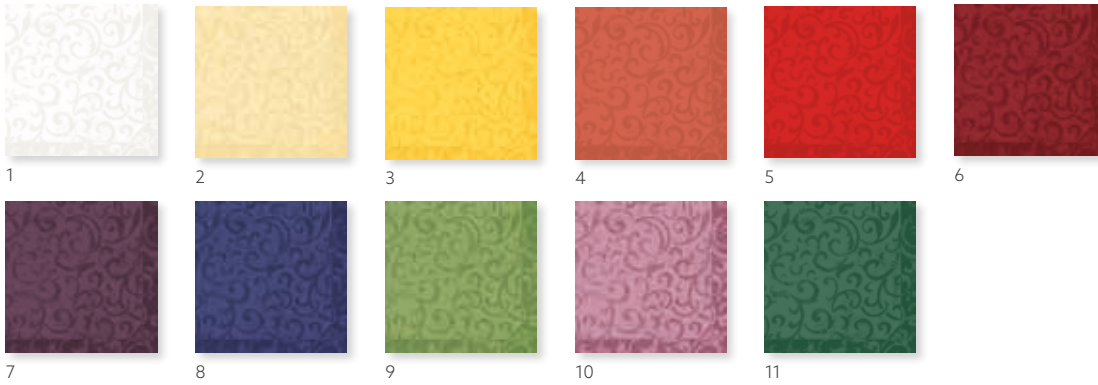

SARALA

DUNILIN® NAPKIN

NO	ARTICLE	DESCRIPTION	PACK			
1	163254	White, 40 x 40 cm	12 x 50	•	•	••
	163267	White, 48 x 48 cm	6 x 40	•	•	••
2	163292	Cream, 40 x 40 cm	12 x 50	•	•	••
3	165604	Yellow, 40 x 40 cm	12 x 50	•	•	••
4	166010	Mandarin, 40 x 40 cm	12 x 50	•	•	••
5	163297	Red, 40 x 40 cm	12 x 50	•	•	••

NO	ARTICLE	DESCRIPTION	PACK			
6	163293	Bordeaux, 40 x 40 cm	12 x 50	•	•	••
7	165603	Plum, 40 x 40 cm	12 x 50	•	•	••
8	163296	Dark Blue, 40 x 40 cm	12 x 50	•	•	••
9	166041	Herbal Green, 40 x 40 cm	12 x 50	•	•	••
10	174246	Soft Violet, 40 x 40 cm	12 x 50	•	•	••
11	163295	Dark Green, 40 x 40 cm	12 x 50	•	•	••