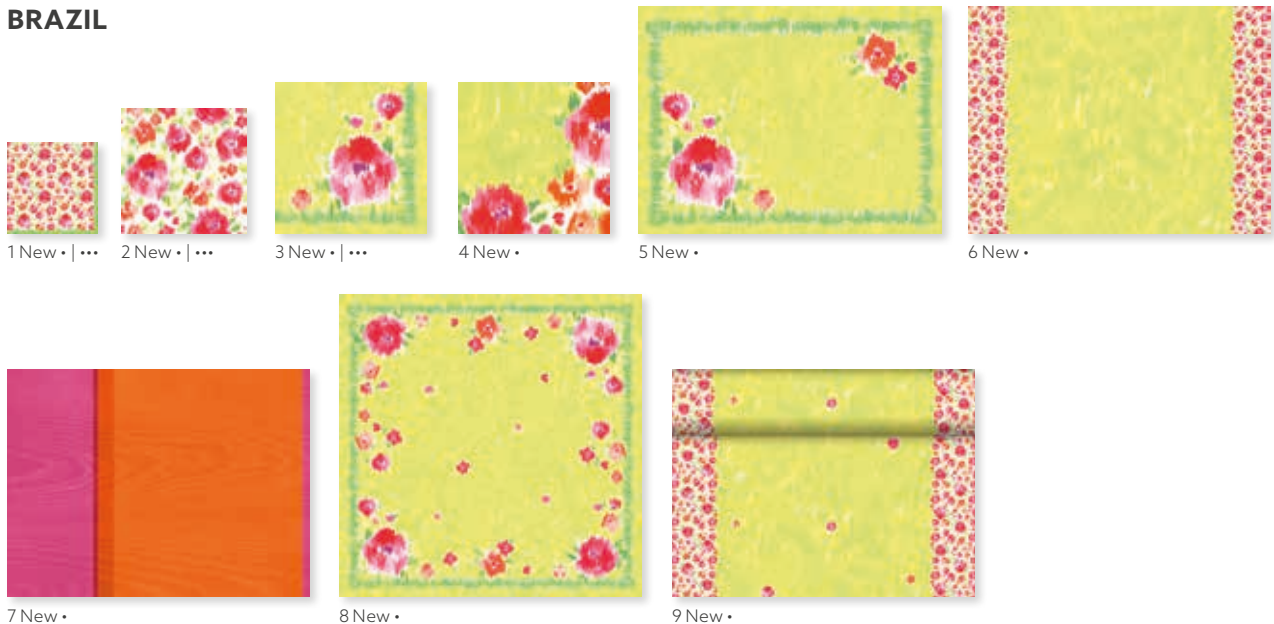

BRAZIL

NO	ARTICLE	DESCRIPTION	PACK
1	177971	Tissue Napkin, 3-ply, 24 x 24 cm	20 x 50
2	177964	Tissue Napkin, 3-ply, 33 x 33 cm	10 x 50
3	177975	Classic Napkin, 40 x 40 cm	6 x 50
4	177949	Dunilin® Napkin, 40 x 40 cm	5 x 50
5	178015	Dunicel® Placemat, 30 x 40 cm	5 x 100
6	178018	Paper Placemat, 30 x 40 cm	4 x 250

NO	ARTICLE	DESCRIPTION	PACK
7	178439	Paper Placemat, 30 x 40 cm	4 x 250
8	177994	Dunisilk®+ Slipcover, 84 x 84 cm	5 x 20
	179579	Dunicel® Slipcover, 84 x 84 cm	5 x 20
	177991	Dunicel® Slipcover, 84 x 84 cm	1 x 100
9	178003	Dunicel® Tête-à-Tête, 0,4 x 24 m	4 x 1